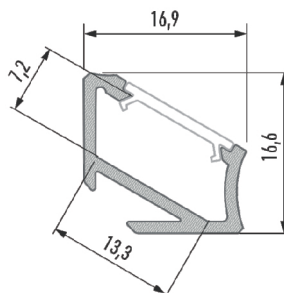

# Profil narożny typ N1 16,9mm x 16,6mm

# GOVENA

wymiary w (mm)

## N1

Dostępne kolory :

BIAŁY LAKIEROWANY (BL)

CZARNY ANODOWANY (CZA)

SREBRNY ANODOWANY (SA)

SUROWY (S)

Kod	PR-N1-200-BL	PR-N1-200-CZA	PR-N1-200-SA	PR-N1-200-S
Wymiary(mm)	2020mm tolerancja 0/+10mm (Na zamówienie dostępne profile o długości: 1mb; 2,02mb; 3mb; 4mb; 6mb; Istnieje możliwość docięcia profili na dowolny wymiar.)			
Szerokość taśmy LED(mm)	do 12mm			
Zastosowanie	Profil narożny(kątowy 30°/60°)- do oświetlenia pomieszczeń kuchennych, wnęk szaf, schodów. Zbudowany niesymetrycznie do stosowania różnych kątów świecenia.- oświetlenie półek, blatów. Montować wewnątrz pomieszczeń.			